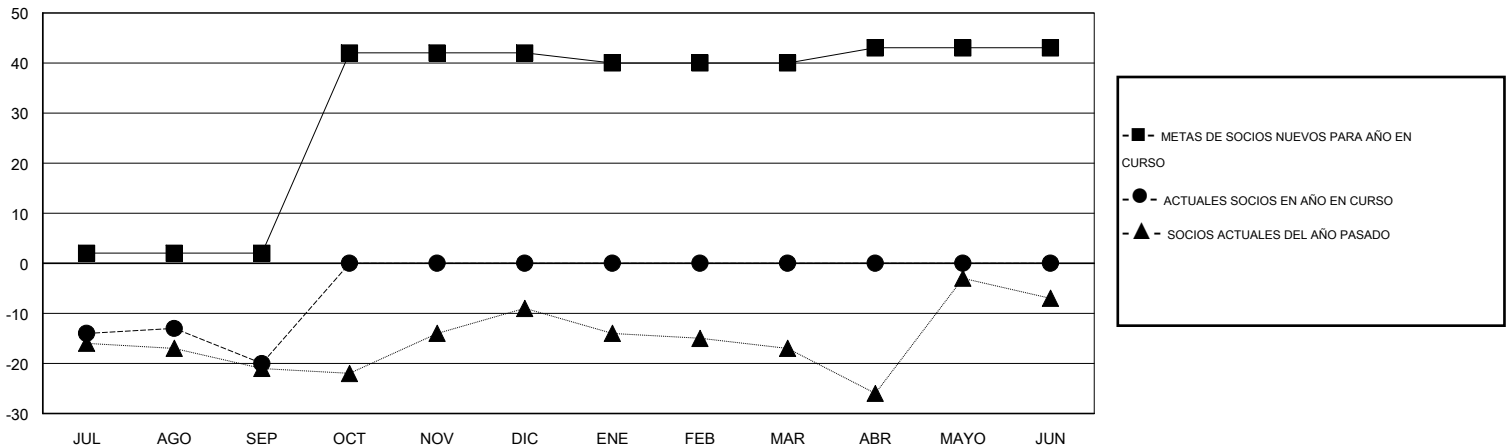

# MONTHLY MEMBERSHIP PROGRESS REPORT

District J 3

Results as of: 9/30/2016

GMT: Pedro Marrello

UBICACIÓN URUGUAY

GMT DE AE 3

Clubes					socios				
RESULTADOS DE 2016-2017					RESULTADOS DE 2016-2017				
TRIMESTRE	META DE CLUBES NUEVOS	NUEVOS CLUBES	CLUBES DADOS DE BAJA	GANANCIA/PÉRDIDA NETA	TRIMESTRE	META DE SOCIOS NUEVOS	SOCIOS FUNDADORES Y SOCIOS AÑADIDOS	SOCIOS DADOS DE BAJA	GANANCIA/PÉRDIDA NETA
JUL/AGO/SEP	0	0	0	0	JUL/AGO/SEP	2	10	30	-20
OCT/NOV/DIC	0	0	0	0	OCT/NOV/DIC	40	0	0	0
ENE/FEB/MAR	0	0	0	0	ENE/FEB/MAR	-2	0	0	0
ABR/MAYO/JUN	1	0	0	0	ABR/MAYO/JUN	3	0	0	0

METAS Y CIFRA ACUMULATIVA DE CLUBES NUEVOS

METAS Y CIFRA ACUMULATIVA DE SOCIOS

CLUBES DADOS DE BAJA: 0	5 CLUBS OF 39 AÑADIERON 1 O MÁS SOCIOS NUEVOS	<u>DISTRIBUCIÓN POR SEXO</u>
		MASCULINO 487 (54.05%)
		FEMENINO 414 (45.95%)
<u>SOCIOS DADOS DE BAJA</u>	<a href="#">CLIC AQUÍ PARA DATOS DE SALUD DE CLUB</a>	SOCIOS EN UNIDAD FAMILIAR 252
FALLECIDOS 7		CABEZA DE FAMILIA 120
CLUB CANCELADO 0		NO ES CABEZA DE FAMILIA 132
OTRO 23		
TOTAL 30		