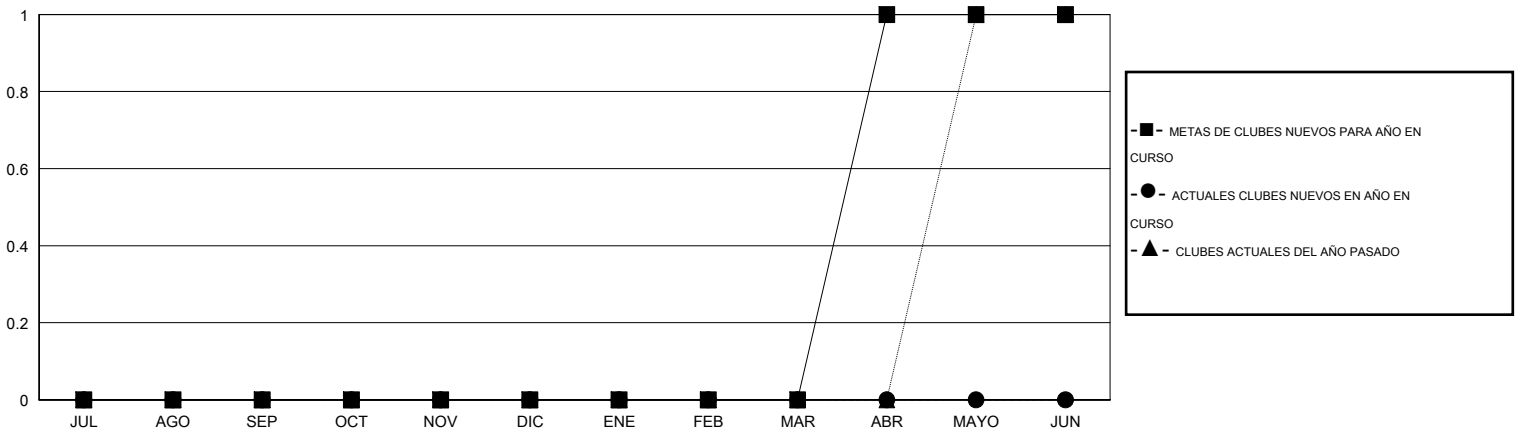

# MONTHLY MEMBERSHIP PROGRESS REPORT

District J 3

Results as of: 9/30/2016

GMT: Pedro Marrello

UBICACIÓN URUGUAY

GMT DE AE 3

Clubes					socios				
RESULTADOS DE 2016-2017					RESULTADOS DE 2016-2017				
TRIMESTRE	META DE CLUBES NUEVOS	NUEVOS CLUBES	CLUBES DADOS DE BAJA	GANANCIA/PÉRDIDA NETA	TRIMESTRE	META DE SOCIOS NUEVOS	SOCIOS FUNDADORES Y SOCIOS AÑADIDOS	SOCIOS DADOS DE BAJA	GANANCIA/PÉRDIDA NETA
JUL/AGO/SEP	0	0	0	0	JUL/AGO/SEP	2	10	30	-20
OCT/NOV/DIC	0	0	0	0	OCT/NOV/DIC	40	0	0	0
ENE/FEB/MAR	0	0	0	0	ENE/FEB/MAR	-2	0	0	0
ABR/MAYO/JUN	1	0	0	0	ABR/MAYO/JUN	3	0	0	0

METAS Y CIFRA ACUMULATIVA DE CLUBES NUEVOS

METAS Y CIFRA ACUMULATIVA DE SOCIOS

CLUBES DADOS DE BAJA: 0	5 CLUBS OF 39 AÑADIERON 1 O MÁS SOCIOS NUEVOS	<u>DISTRIBUCIÓN POR SEXO</u>
		MASCULINO 487 (54.05%)
		FEMENINO 414 (45.95%)
<u>SOCIOS DADOS DE BAJA</u>	<a href="#">CLIC AQUÍ PARA DATOS DE SALUD DE CLUB</a>	SOCIOS EN UNIDAD FAMILIAR 252
FALLECIDOS 7		CABEZA DE FAMILIA 120
CLUB CANCELADO 0		NO ES CABEZA DE FAMILIA 132
OTRO 23		
TOTAL 30		